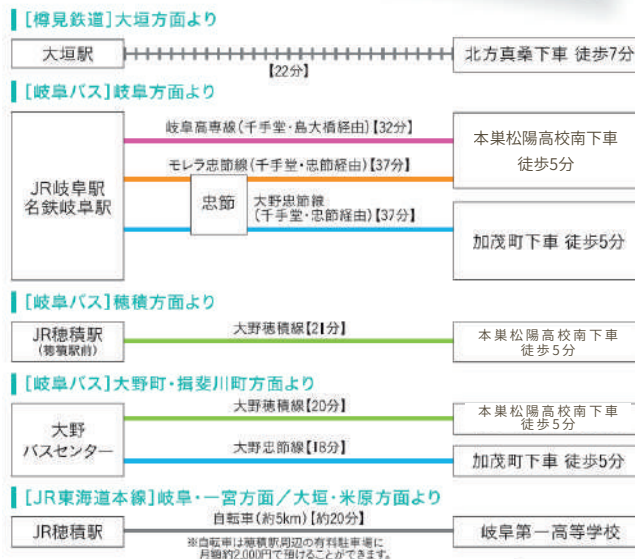

学校法人 松翠学園
岐阜第一高等学校

〒501-0407 岐阜県本巣市仏生寺884-7
TEL: 058-324-2161
<https://www.gifu-daiichi.ed.jp>