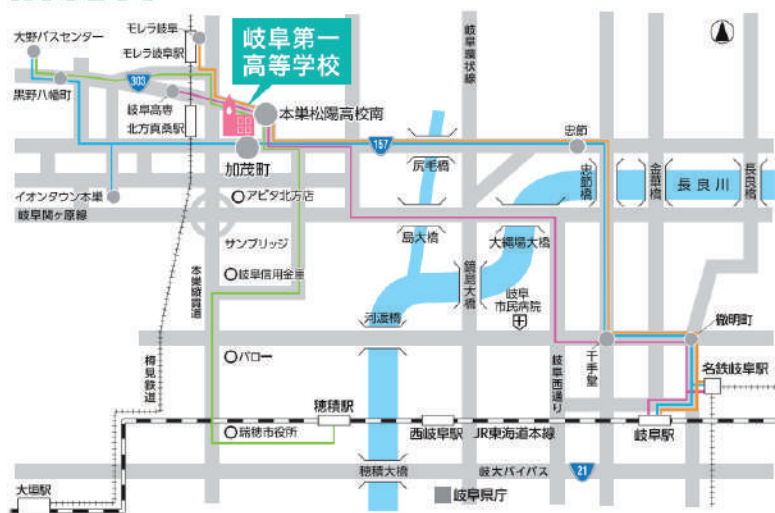

〒501-0407 岐阜県本巣市仏生寺884-7
TEL: 058-324-2161
<https://www.gifu-daiichi.ed.jp>

OPEN SCHOOL SCHEDULE

受付 8:00~8:30

学校紹介 8:30~9:00

施設・授業見学・部活動見学 9:00~

実施授業：カレッジSSP

+αプロジェクト 自分探究講座【漢字検定・英語検定・自動車整備】

実施部活動：男子硬式野球、女子バレーボール、ラグビー、ソフトテニス

男子バスケットボール、ダンス

※ご自由に見学ください。

※公式戦や雨天時は中止の場合もあります。

個別相談 9:00~

※随時対応

校内見学ツアー 9:00~ 9:30~ 10:00~

※約20分

ACCESS

©樽見鉄道「北方真桑」駅下車、徒歩7分 ©岐阜バス「本巣松陽高校南」下車、または「加茂町」下車、徒歩5分

学校法人 松翠学園
岐阜第一高等学校

〒501-0407 岐阜県本巣市仏生寺884-7
TEL: 058-324-2161
<https://www.gifu-daiichi.ed.jp>